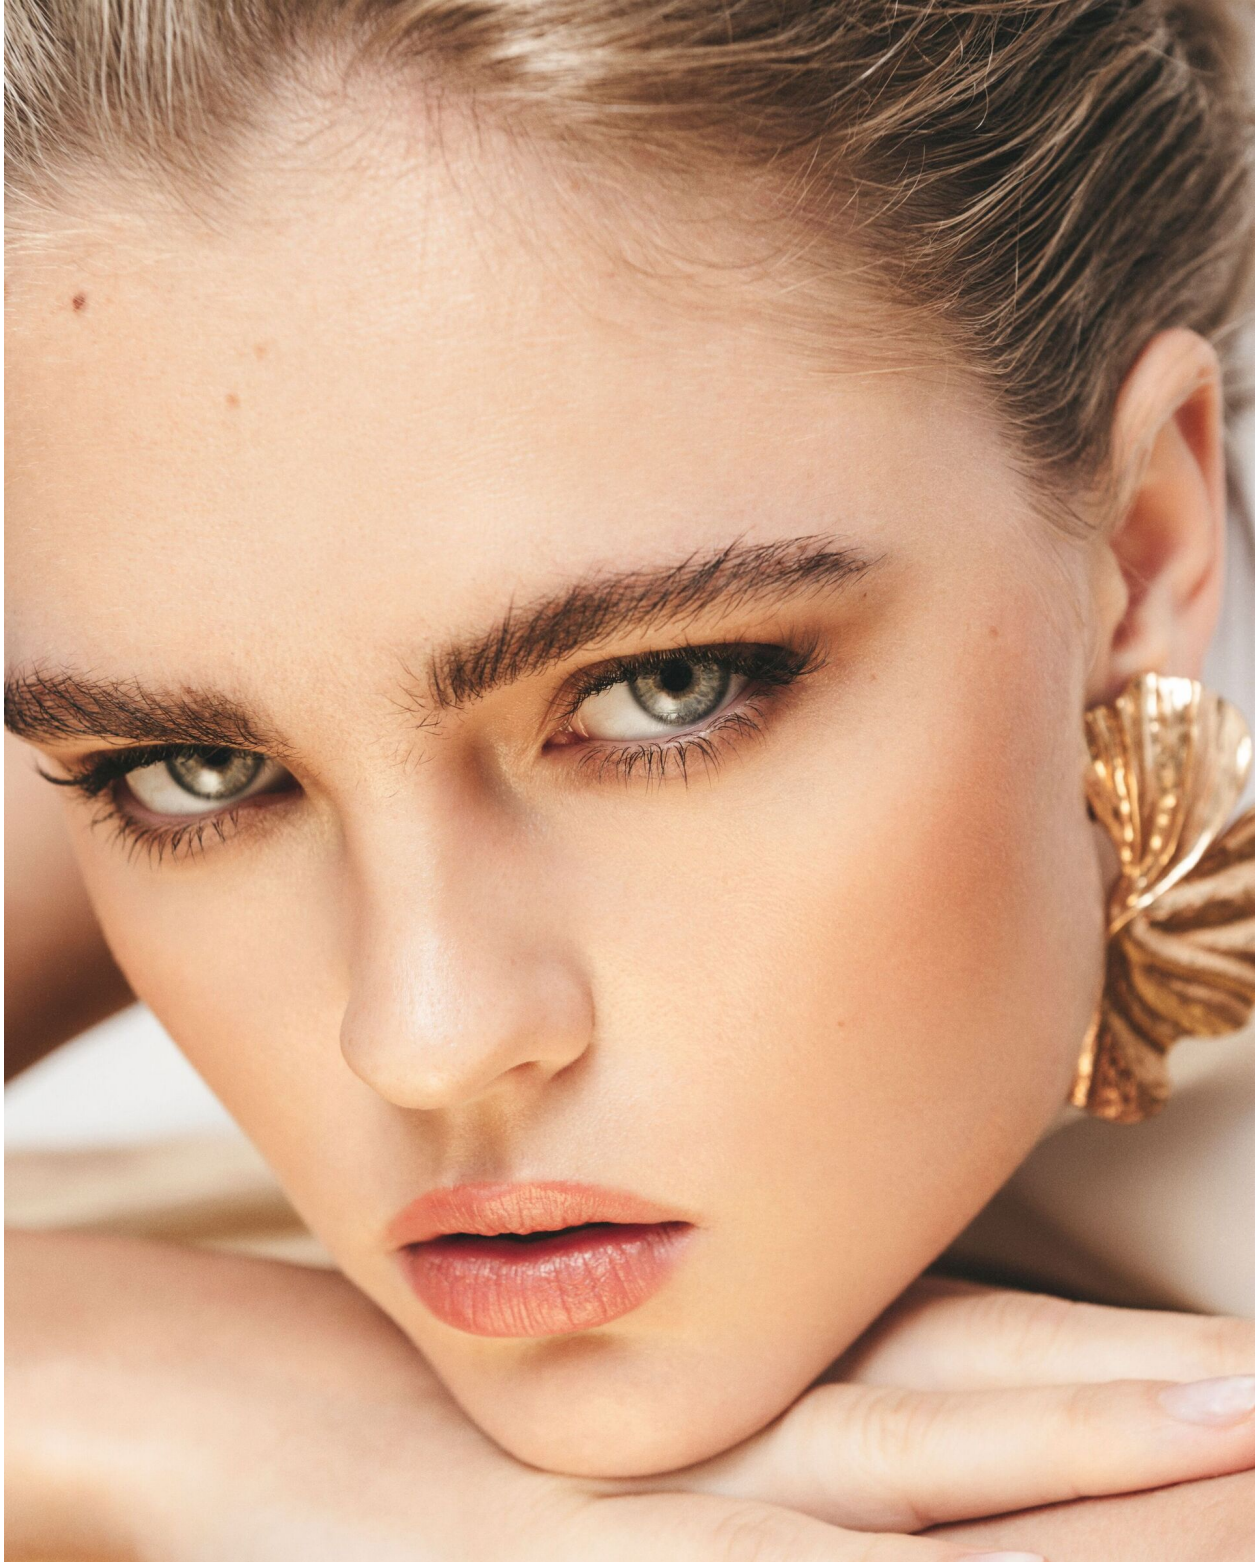

NAOBIE DE KOK

height 5'9.5 · bust 31.5" · waist 23.5" · hips 36" · dress 36 EU/6 US/8 UK
shoes size 39 EU/8 US/6 UK · hair blonde · eyes blue